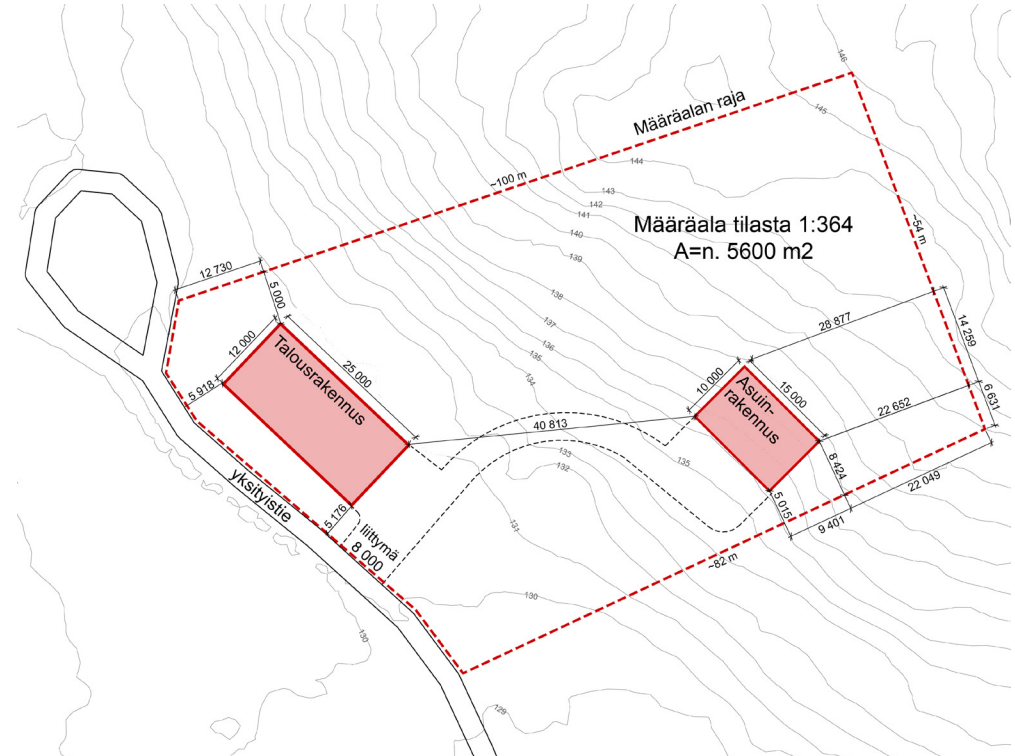

Kiinteistö 837-704-1-364M

Sijainti

Ote kaupunginvaltuuston 14.9.1983 hyväksymästä Aitolahti-Teisko yleiskaavasta

Hankkeen asemapiirros

Ote poikkeuslupatilannekartasta