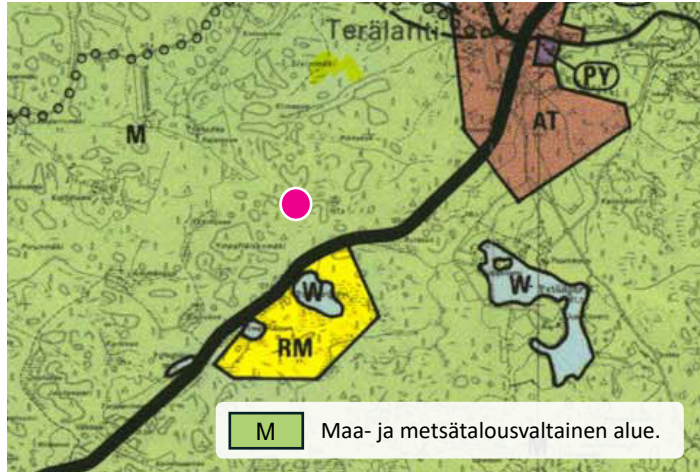

Kiinteistö 837-704-1-364M

Sijainti

Ote kaupunginvaltuuston 14.9.1983 hyväksymästä Aitolahti-Teisko yleiskaavasta

Hankkeen asemapiirros

Ote poikkeuslupatilannekartasta